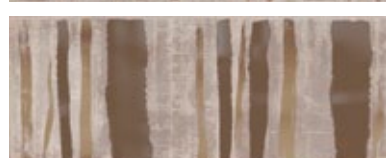

B

Decor Solid Beige 20x50 S-68 (1 piece)

PORCELAIN | PORCELÁNICO

C