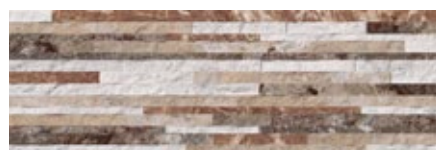

MINERVA

RED BODY | PASTA ROJA

19,1x57,1

7x22"

Minerva Beige 19,1x57,1 B-19

Minerva Ceniza 19,1x57,1 B-19

Wall Tile: Minerva Beige 19,1x57,1