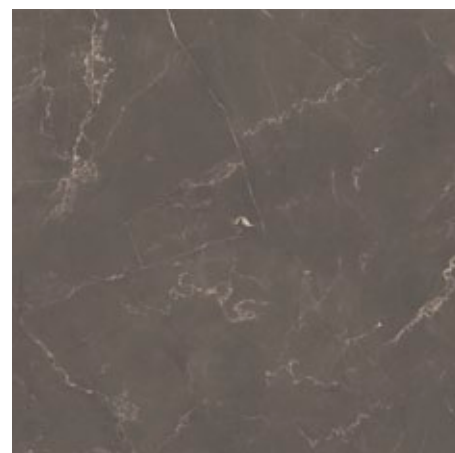

PULPIS

PORCELAIN | PORCELÁNICO

59,2x59,2 | 58x58 Rect. · 29x29 Rect.

23"x23" | 23"x23" Rect. · 11"x11" Rect.

Pulpis Grey 59,2x59,2 **B-88**
58x58 Rect. **B-45** | 29x29 Rect. **B-23**

Pulpis Brown 59,2x59,2 **B-88**
58x58 Rect. **B-45** | 29x29 Rect. **B-23**

Mosaico Isis Grey
29x29 **B-73**

Mosaico Isis Brown
29x29 **B-73**

Mosaico Side Statuario
29x29 **B-73**

Mosaico Side Marfil
29x29 **B-73**

SPECIAL PIECES / COMPLEMENTOS

Rodapié Pulpis
9,5x59,2 **S-29** | 9,5x58 **S-29**
8x31,6 **S-17**

Floor Tile: Pulpis Brown 58x58 Rect · Mosaico Isis Brown 29x29 · Mosaico Side Marfil 29x29